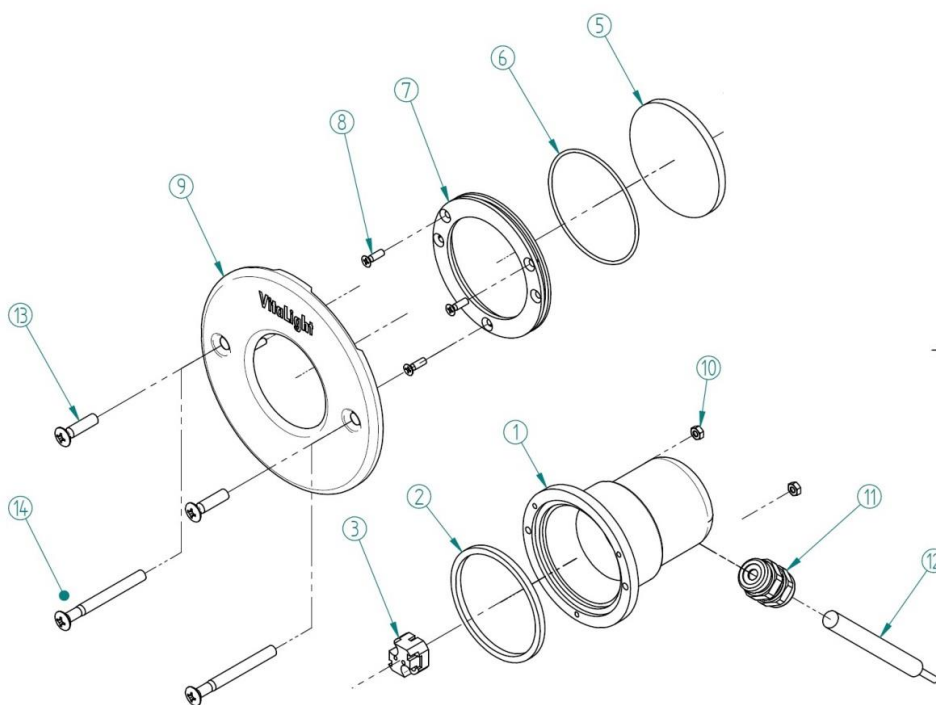

puszka z brązu lampy MINI LED 12V

Kod	Numer części	Cena netto w EUR/szt.
e7771439	4	20,40
e7771440	3	7,20
e7771441	2	6,00
e7771442	5	16,80
e7771443	6	6,24

Wkład lampy MINI LED 12V

Kod	Numer części	Cena netto w EUR/szt.
e7771452	11	15,60
e7771453	12	19,80
e7771454	3	7,80
e7771455	2	9,60
e7771457	5	45,60
e7771458	6	9,13
e7771459	7	38,40
e7771460	8	3,72
e7771461	9	127,20
e7771463	10	3,72
e7771464	13	3,72
e7771465	14	4,20