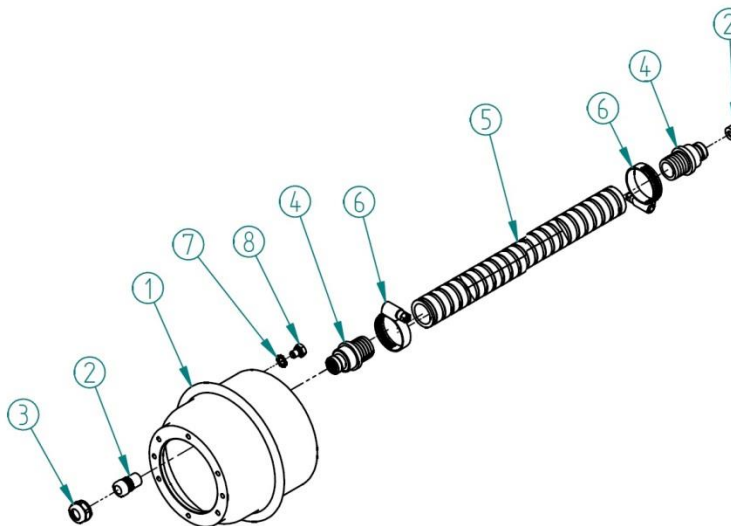

puszka z brązu lampy MINI LED 12V

Kod	Numer części	Cena netto w EUR/szt.
e7771439	4	20,40
e7771440	3	7,20
e7771441	2	6,00
e7771442	5	16,80
e7771443	6	6,24

Wkład lampy MINI LED 12V

Kod	Numer części	Cena netto w EUR/szt.
e7771452	11	15,60
e7771453	12	19,80
e7771454	3	7,80
e7771455	2	9,60
e7771457	5	45,60
e7771458	6	9,13
e7771459	7	38,40
e7771460	8	3,72
e7771461	9	127,20
e7771463	10	3,72
e7771464	13	3,72
e7771465	14	4,20