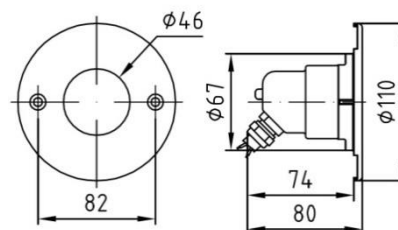

puszka z brązu lampy MINI LED 12V

Kod	Numer części	Cena netto w EUR/szt.
e7771439	4	20,40
e7771440	3	7,20
e7771441	2	6,00
e7771442	5	16,80
e7771443	6	6,24

Wkład lampy MINI LED 12V

Kod	Numer części	Cena netto w EUR/szt.
e7771452	11	15,60
e7771453	12	19,80
e7771454	3	7,80
e7771455	2	9,60
e7771457	5	45,60
e7771458	6	9,13
e7771459	7	38,40
e7771460	8	3,72
e7771461	9	127,20
e7771463	10	3,72
e7771464	13	3,72
e7771465	14	4,20